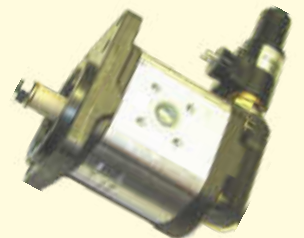

Die Busprofis

AK GmbH

Omnibusersatzteile für Profis
www.DieBusprofis.de